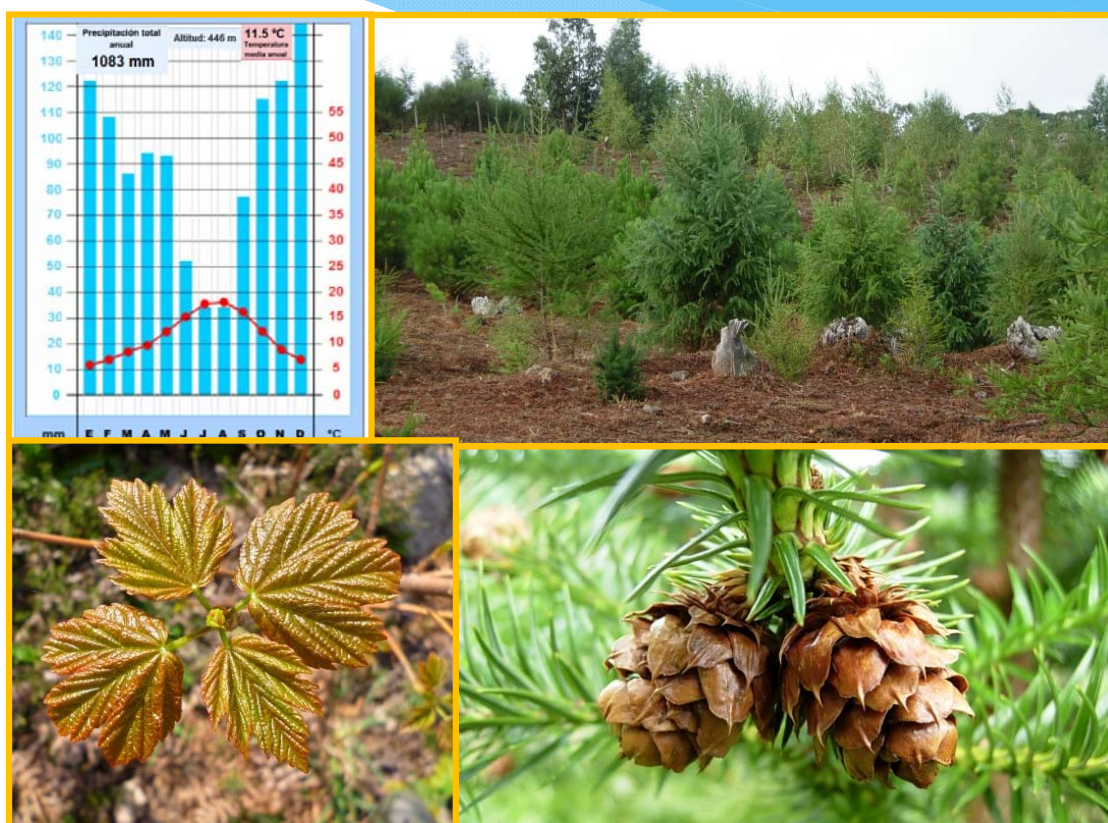

galicia

XORNADA TÉCNICA

Especies arbóreas alternativas frente ao cambio climático

Xoves 3 de maio de 2018

Centro de Investigación Forestal de Lourizán
IGREXA, 19 – LOURIZÁN, PONTEVEDRA

INSCRICIÓN

Inscripción previa e gratuíta: descargar a folla de inscrición na páxina web da Consellería do Medio Rural:
http://mediorural.xunta.gal/areas/investigacion_e_formacion/transferecia_tecnoloxica/plan_e_actividades/
Cubrir dita folla e enviar a: infolourizan.mr@xunta.gal

Centro de Investigación Forestal
LOURIZÁN

Reinforce

 **INGACAL**
INSTITUTO GALEGO
DA CALIDADE ALIMENTARIA

 Fondo Europeo Agrícola de
Desenvolvemento Rural:
Europa inviste no rural

 GOBIERNO
DE ESPAÑA

MINISTERIO
DE AGRICULTURA Y PESCA,
ALIMENTACIÓN Y MEDIO AMBIENTE